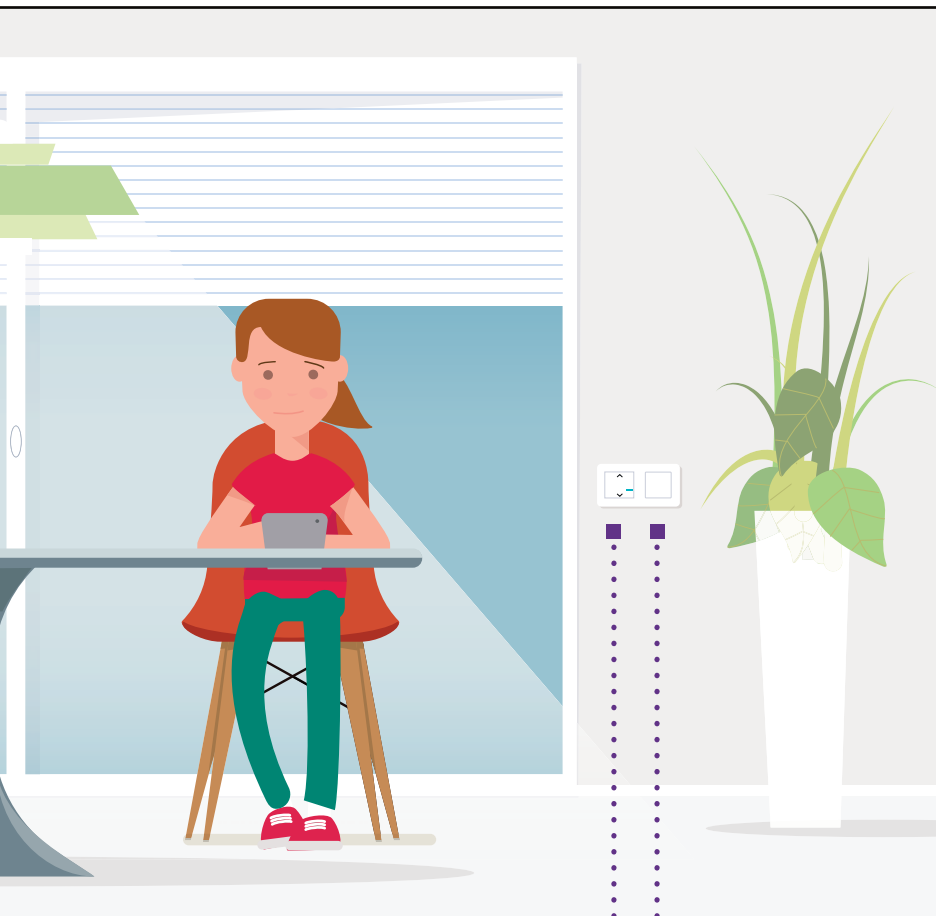

Controle as luzes ou os aparelhos através da voz com a Siri, Google Assistente ou Amazon Alexa.

Falar

works with the Google Assistant

WORKS WITH alexa

Works with Apple HomeKit

CÂMARA NETATMO WELCOME

Veja os seus filhos a fazerem os trabalhos de casa a partir do seu smartphone.

Estar longe de um interruptor ou de casa não significa não ter controlo.

A Siri, a Alexa, o Google Assistente ou a aplicação Home + Control permitem-lhe gerir todas as luzes, estores e aparelhos conectados.