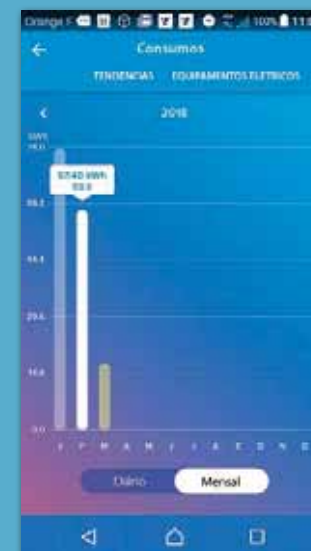

... POUPE MUITO

Aumente o seu conforto, mesmo enquanto poupa energia. A aplicação Home + Control permite-lhe visualizar o consumo detalhadamente: num determinado momento ou ao longo do tempo, de uma determinada luz ou aparelho, ou de todo o conjunto. Esse nível de detalhe pode ajudá-lo a otimizar a sua poupança energética.

HOME + CONTROL
Monitorize o consumo facilmente e receba notificações sobre situações anómalas.