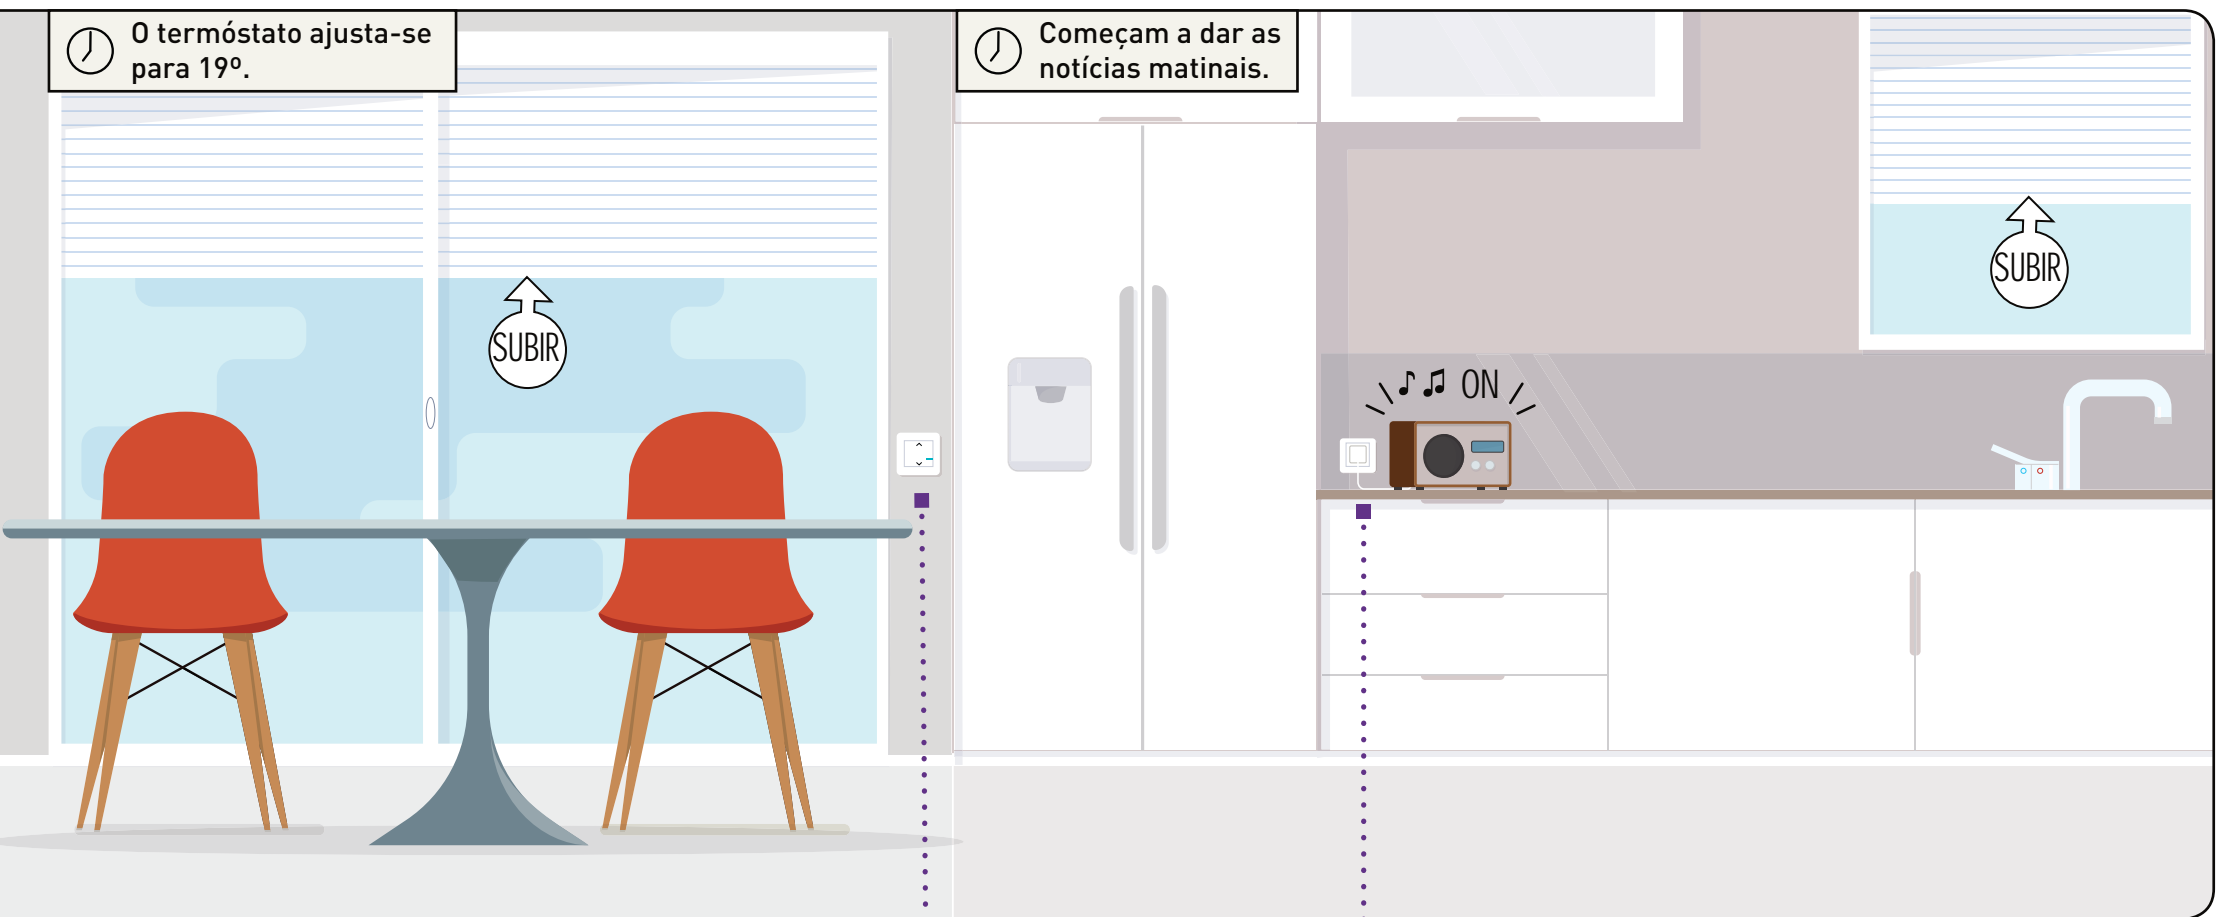

... POUPE MUITO

Aumente o seu conforto, mesmo enquanto poupa energia. A aplicação Home + Control permite-lhe visualizar o consumo detalhadamente: num determinado momento ou ao longo do tempo, de uma determinada luz ou aparelho, ou de todo o conjunto. Esse nível de detalhe pode ajudá-lo a otimizar a sua poupança energética.

HOME + CONTROL
Monitorize o consumo facilmente e receba notificações sobre situações anómalas.

Cenário
de vida 1

HORA DE ACORDAR

ESTOU A COMEÇAR O DIA

Tocar

COMANDO ACORDAR/DEITAR SEM FIOS

Ative o seu cenário de vida Acordar com um único toque no interruptor sem fios.

TERMÓSTATO NETATMO

De dia e de noite, divisão a divisão, a temperatura ajusta-se de acordo com os seus cenários de vida.

Troque para o modo “Dia” sem sair da cama.

Quando acorda, só terá de tocar no interruptor “Acordar” para ativar o cenário de vida matinal que definiu.