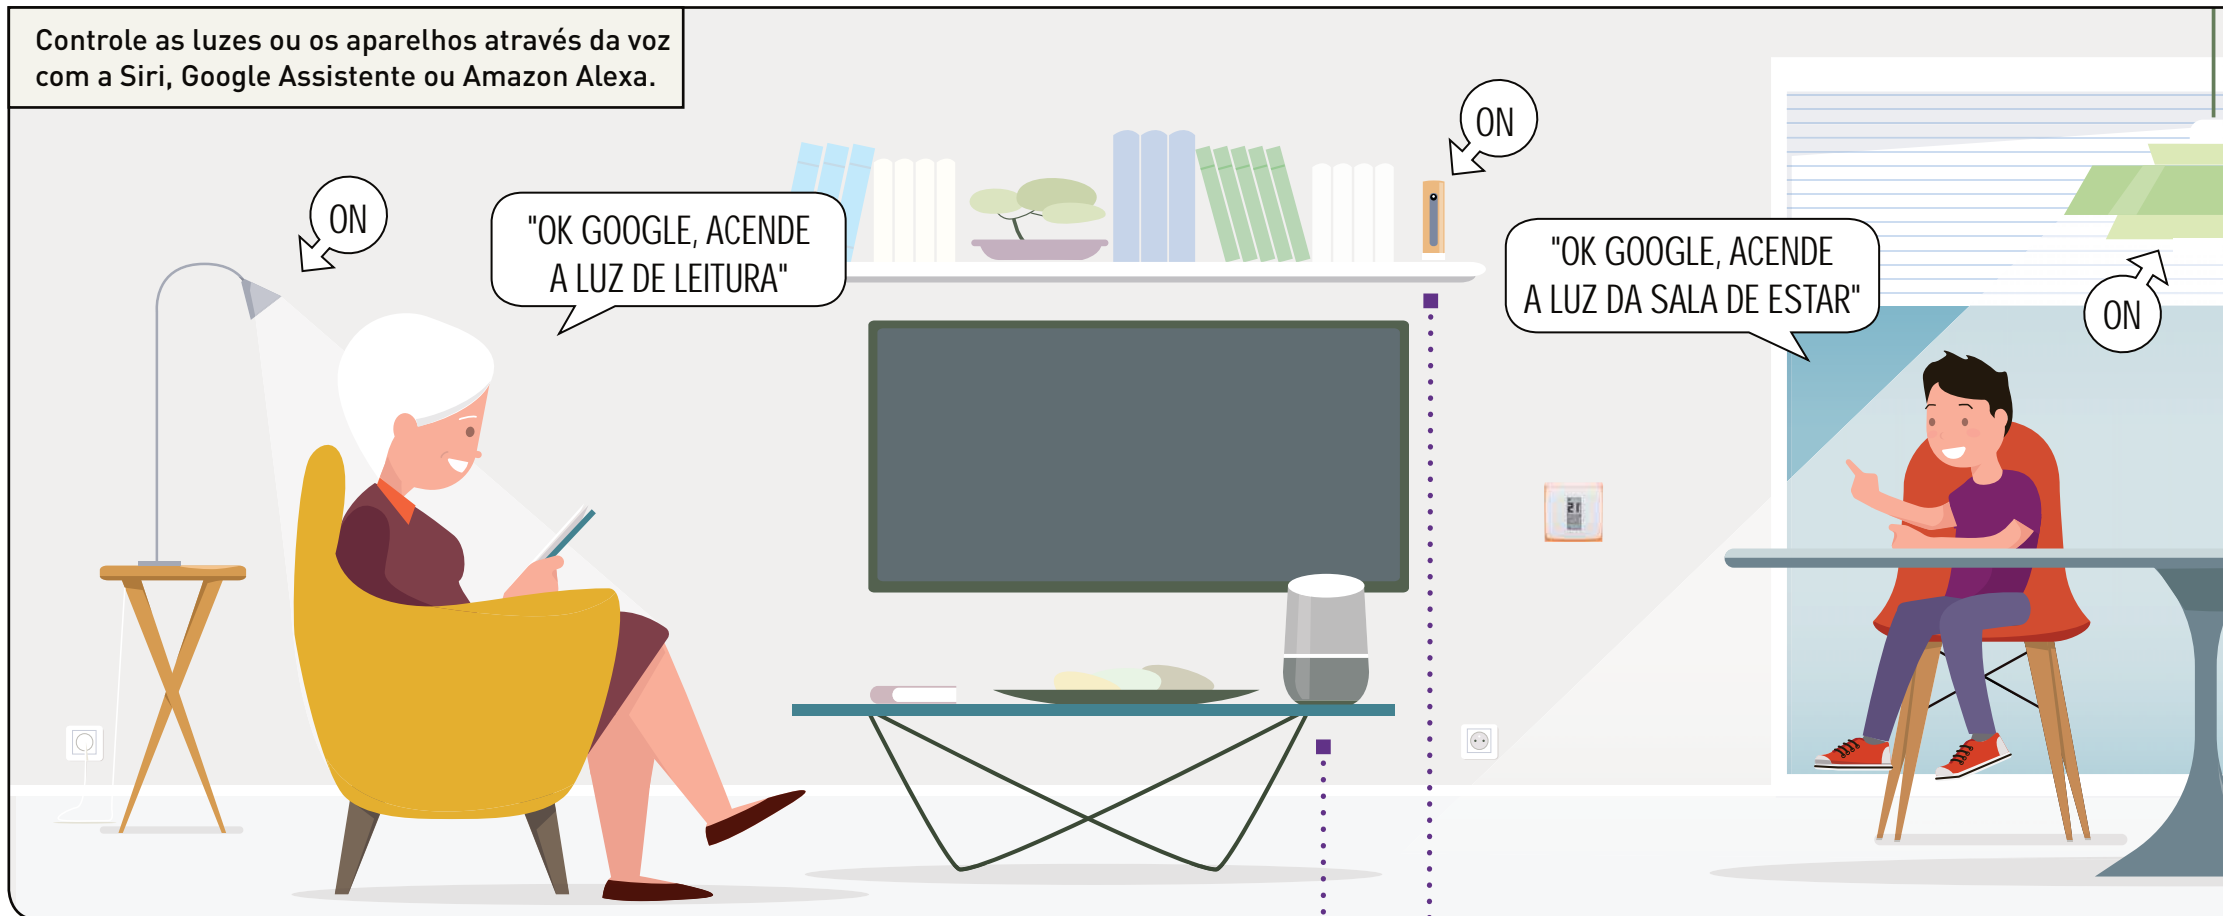

Controle a sua casa com um único toque.

Quando sai de casa, um toque no interruptor principal sem fios Valena™ Life with Netatmo ativa o seu cenário de saída. Também pode ser ativado através da voz ou com as pontas dos dedos, através do seu tablet ou smartphone.

TOMADA DE ENERGIA CONECTADA

TV, rádio, computador... Os seus equipamentos eletrónicos desligam-se e aguardam que regresse a casa para se voltarem a ligar.

Cenário de vida 3

HORA DO CONFORTO

ESTOU A DAR CONFORTO À FAMÍLIA

Controle as luzes ou os aparelhos através da voz com a Siri, Google Assistente ou Amazon Alexa.

Falar

works with the Google Assistant

WORKS WITH alexa

Works with Apple HomeKit

CÂMARA NETATMO WELCOME

Veja os seus filhos a fazerem os trabalhos de casa a partir do seu smartphone.

Estar longe de um interruptor ou de casa não significa não ter controlo.

A Siri, a Alexa, o Google Assistente ou a aplicação Home + Control permitem-lhe gerir todas as luzes, estores e aparelhos conectados.