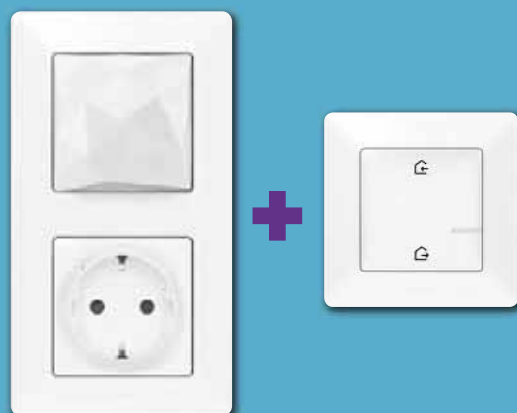

PRECISO
RTIR
HEIRO
POUPAR

INVISTA POUCO...