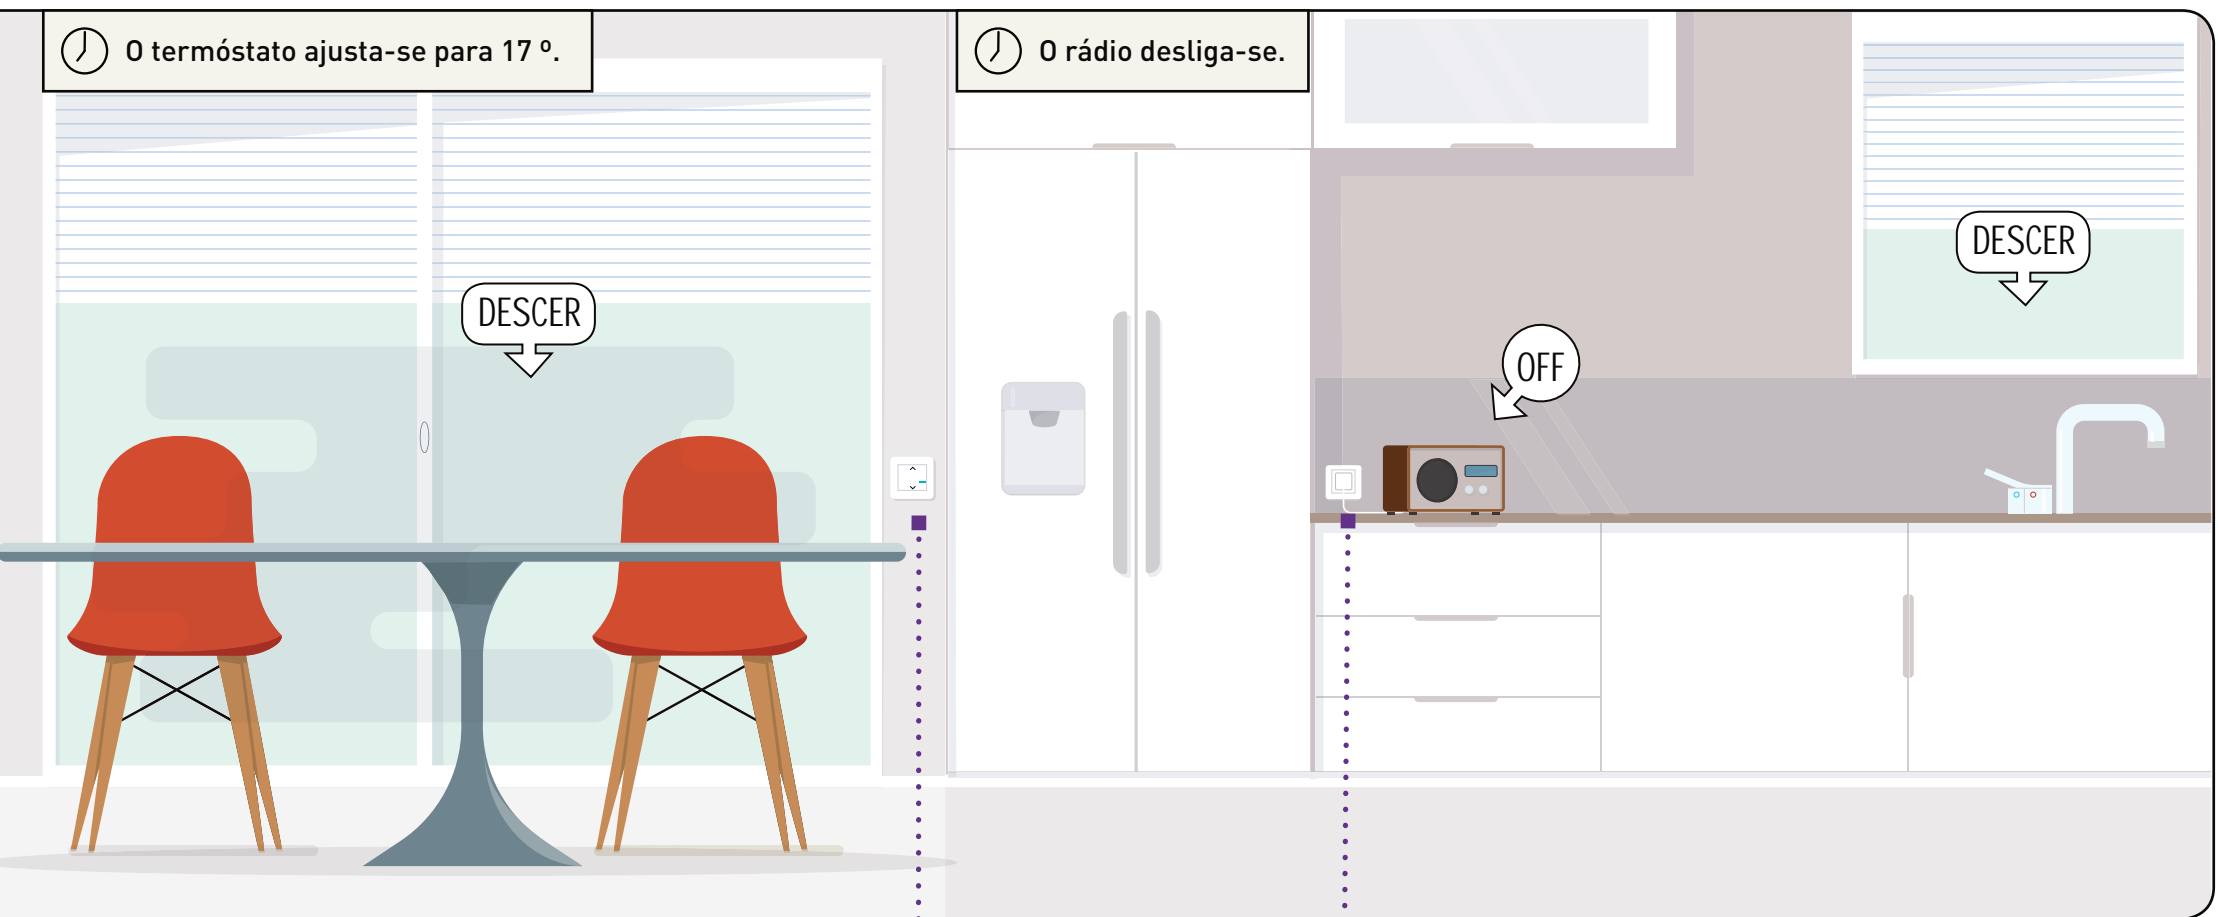

COMANDO GERAL ENTRAR/SAIR SEM FIOS

Ative o seu cenário de vida de saída de casa com um único toque no interruptor sem fios. Desligam-se todas as luzes...

CÂMARA NETATMO WELCOME

A câmara de videovigilância liga-se, pronta para o avisar de qualquer intrusão.

Controle a sua casa com um único toque.

Quando sai de casa, um toque no interruptor principal sem fios Valena™ Life with Netatmo ativa o seu cenário de saída. Também pode ser ativado através da voz ou com as pontas dos dedos, através do seu tablet ou smartphone.