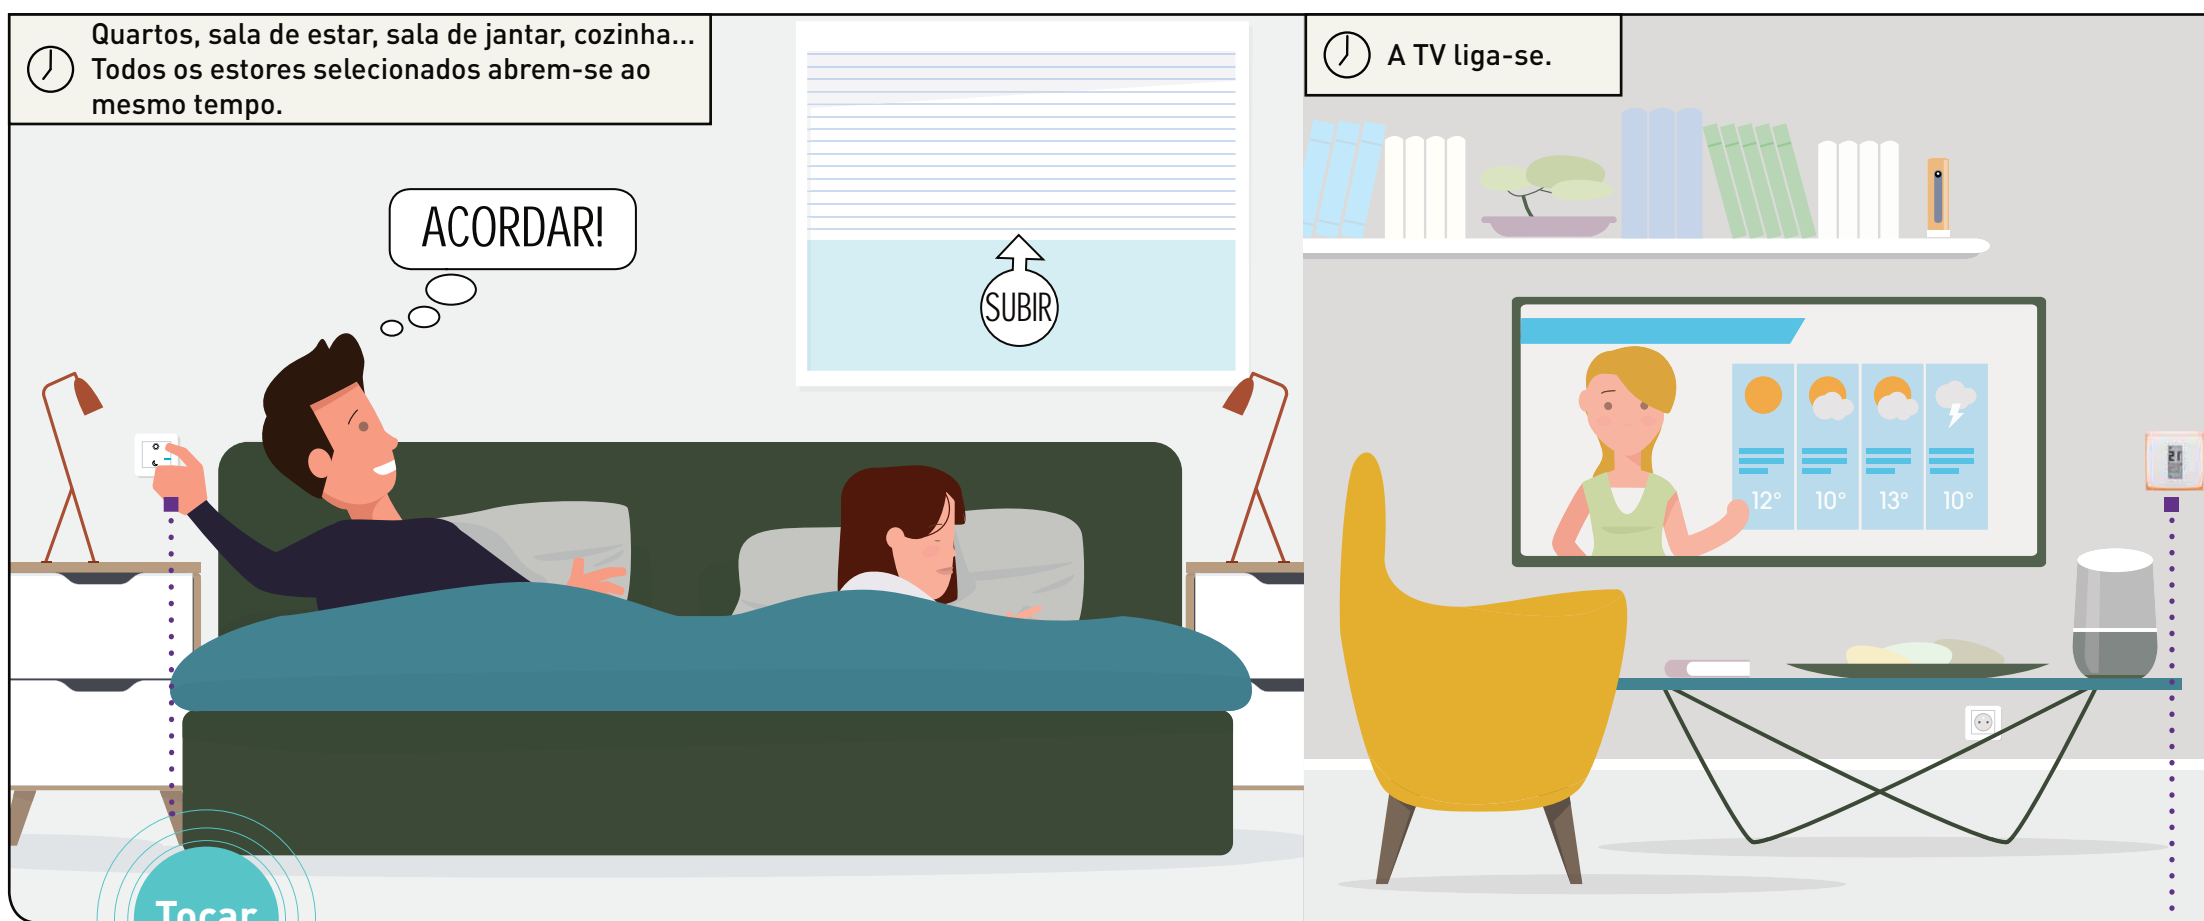

... POUPE MUITO

Aumente o seu conforto, mesmo enquanto poupa energia. A aplicação Home + Control permite-lhe visualizar o consumo detalhadamente: num determinado momento ou ao longo do tempo, de uma determinada luz ou aparelho, ou de todo o conjunto. Esse nível de detalhe pode ajudá-lo a otimizar a sua poupança energética.

HOME + CONTROL
Monitorize o consumo facilmente e receba notificações sobre situações anómalas.

Cenário
de vida 1

HORA DE ACORDAR

ESTOU A COMEÇAR O DIA

Tocar

COMANDO ACORDAR/DEITAR SEM FIOS

Ative o seu cenário de vida Acordar com um único toque no interruptor sem fios.

TERMÓSTATO NETATMO

De dia e de noite, divisão a divisão, a temperatura ajusta-se de acordo com os seus cenários de vida.

Troque para o modo “Dia” sem sair da cama.

Quando acorda, só terá de tocar no interruptor “Acordar” para ativar o cenário de vida matinal que definiu.